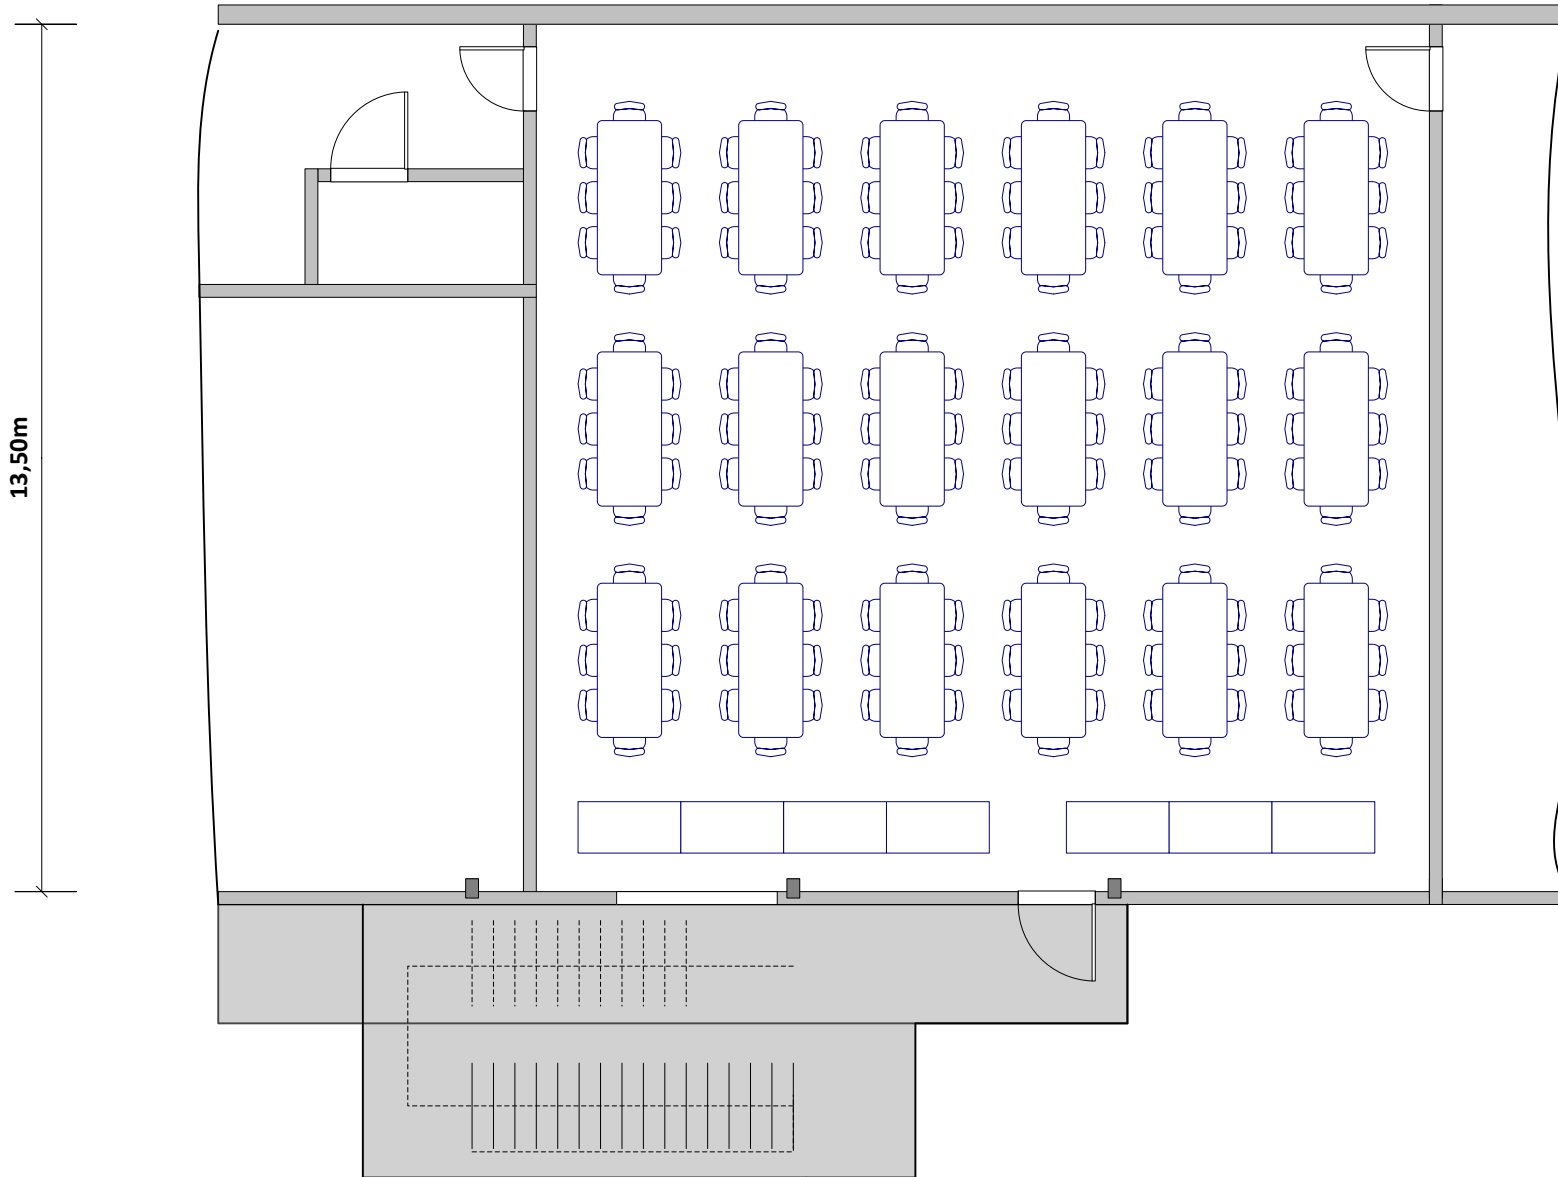

13,90m

Tagungsraum 4

Bankettbestuhlung 144 Plätze

13,50m